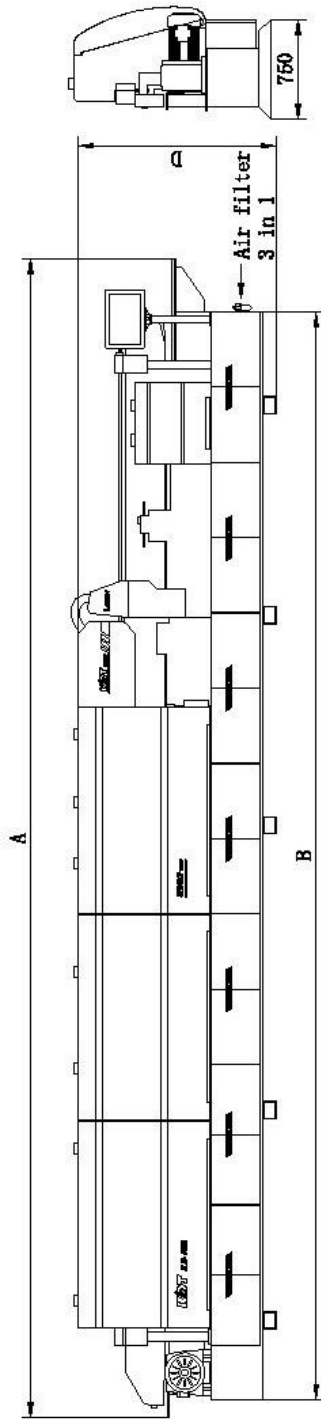

## LAYOUT

| Model                | A (mm) | B (mm) | C (mm) | D (mm) | E (mm) | F (mm) | G (mm) | H (mm) | I (mm) | J (mm) | K (mm) |
|----------------------|--------|--------|--------|--------|--------|--------|--------|--------|--------|--------|--------|
| KE-706GB(H) Laser3.0 | 8800   | 8301   | 940    | 1815   | 910    | 3858   | 608    | 295    | 673    | 1033   | 1015   |