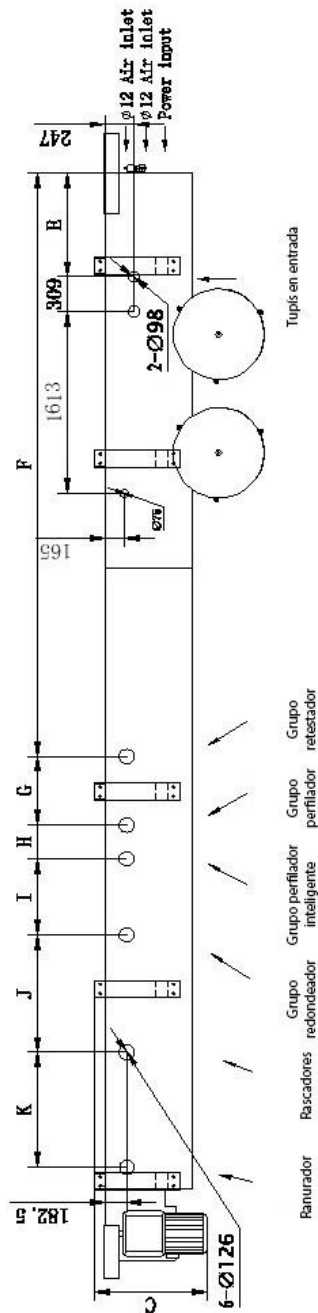

## LAYOUT

| Model                | A (mm) | B (mm) | C (mm) | D (mm) | E (mm) | F (mm) | G (mm) | H (mm) | I (mm) | J (mm) | K (mm) |
|----------------------|--------|--------|--------|--------|--------|--------|--------|--------|--------|--------|--------|
| KE-706GB(H) Laser3.0 | 8800   | 8301   | 940    | 1815   | 910    | 3858   | 608    | 295    | 673    | 1033   | 1015   |