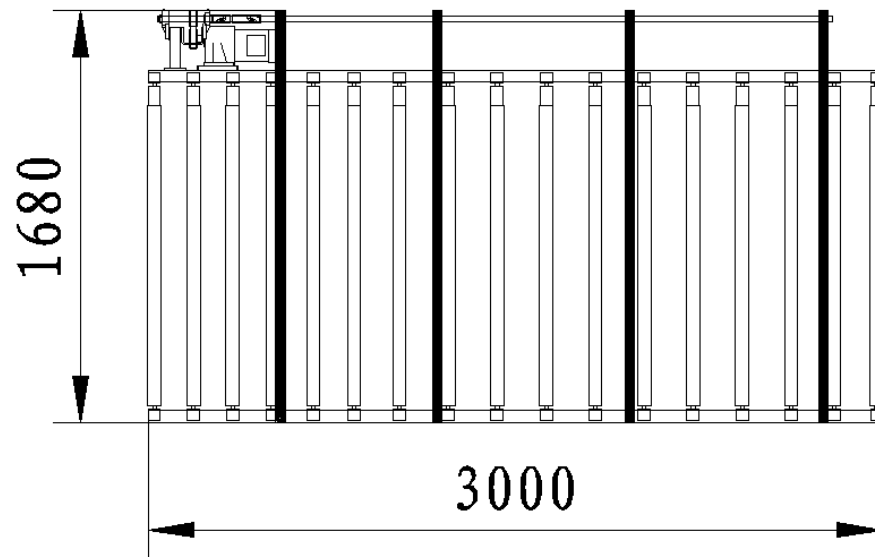

LAYOUT

KHC-303S: 3000L*1680W*1050H mm