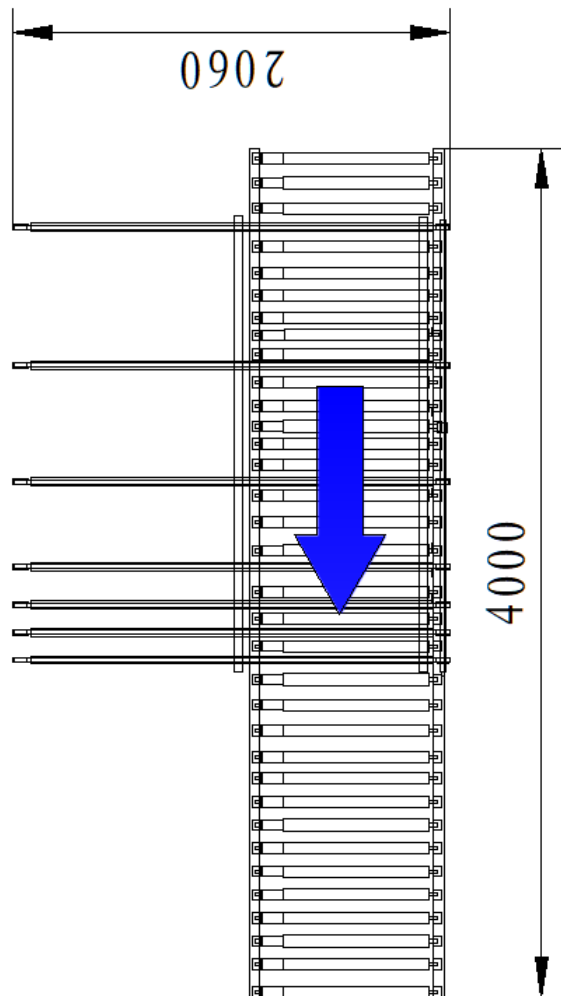

LAYOUT

KHC-324S: 4000L*2060W*1050H mm