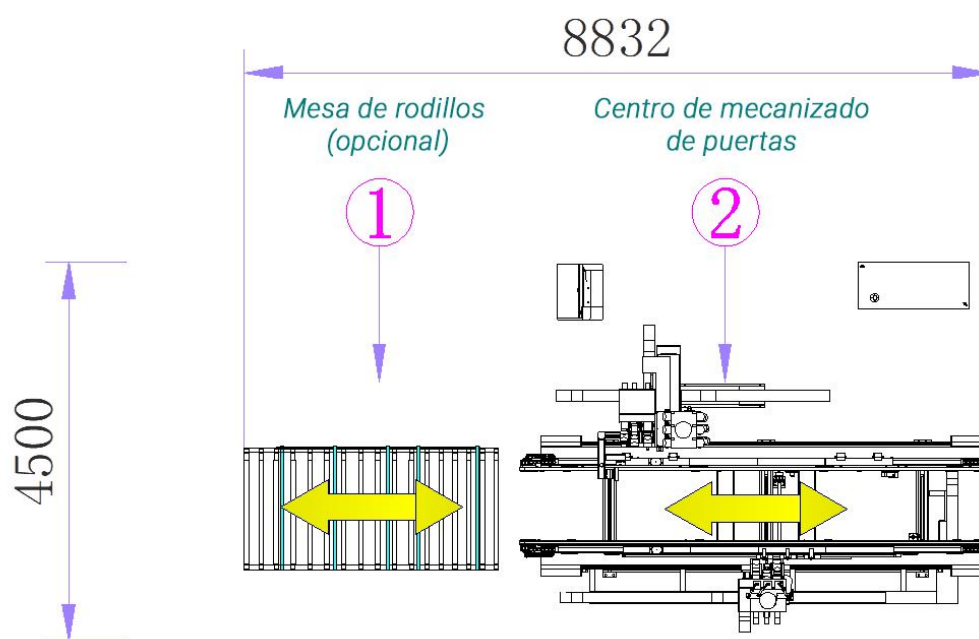

LAYOUT

A (mm)	B (mm)	C (mm)	H (mm)
5585	3280	4173	2093

ESQUEMA DE CARGA MANUAL

OPCIÓN CON CARGA Y DESCARGA AUTOMÁTICA