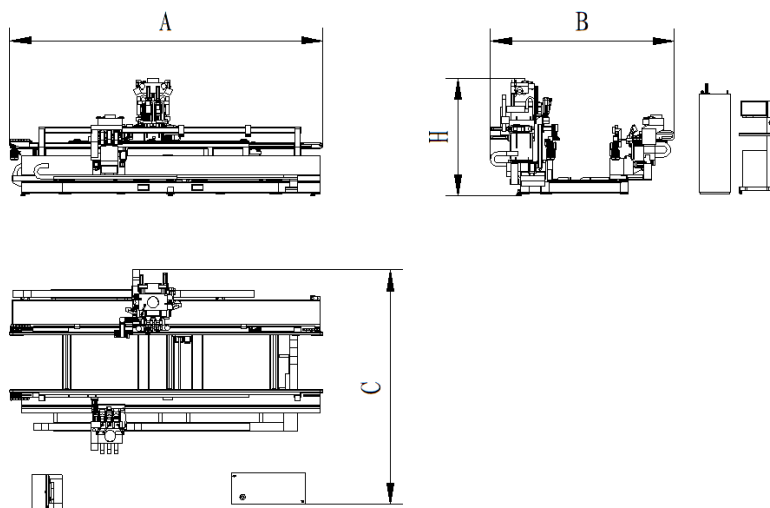

LAYOUT

A (mm)	B (mm)	C (mm)	H (mm)
5585	3280	4173	2093

ESQUEMA DE CARGA MANUAL

OPCIÓN CON CARGA Y DESCARGA AUTOMÁTICA